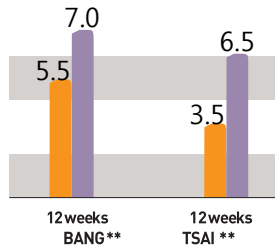

## 공인시험장! 모의고사보던 자리에서 공인시험까지!

- SMEAG 글로벌 교육센터는 필리핀 교육 법인 최초, 세부 유일의 영국문화원 공식 지정 IELTS 공인시험센터 및 IRC운영 센터입니다.
- SMEAG 글로벌 교육센터 2 캠퍼스(클래식)에서는 영국문화원과 협조하여 매달 Paper Based IELTS 시험과 Computer Delivered IELTS 시험이 진행되고 있습니다.
- 매주 공인시험장에서 공인시험과 동일한 형태의 주간 모의시험을 진행하여 SMEAG 학생들은 평소 주간 시험을 보던 장소에서 부담 없이 IELTS 공인 시험을 볼 수 있습니다.

Paper Based IELTS 공인 시험장

Computer Delivered IELTS 공인 시험장

### SMEAG 글로벌 교육센터는 12년간의 노하우와 뛰어난 학사관리 시스템으로 IELTS 보장반을 운영하고 있습니다.

SMEAG IELTS 프로그램을 정상적으로 이수하였음에도 불구하고 공인 시험 점수가 목표점수보다 미달된 경우, 연수기간 이후에도 목표 성적이 달성될 때까지 무료로 수업, 재시험 응시비가 제공됩니다.

IELTS 보장반 학생들의 경우, 보장기간 이후 98% 이상이 원하는 목표 점수를 획득하고 있습니다.