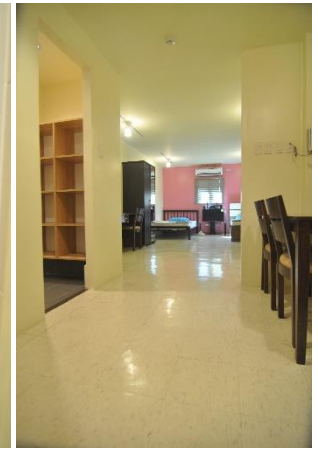

Dormitory 패밀리룸